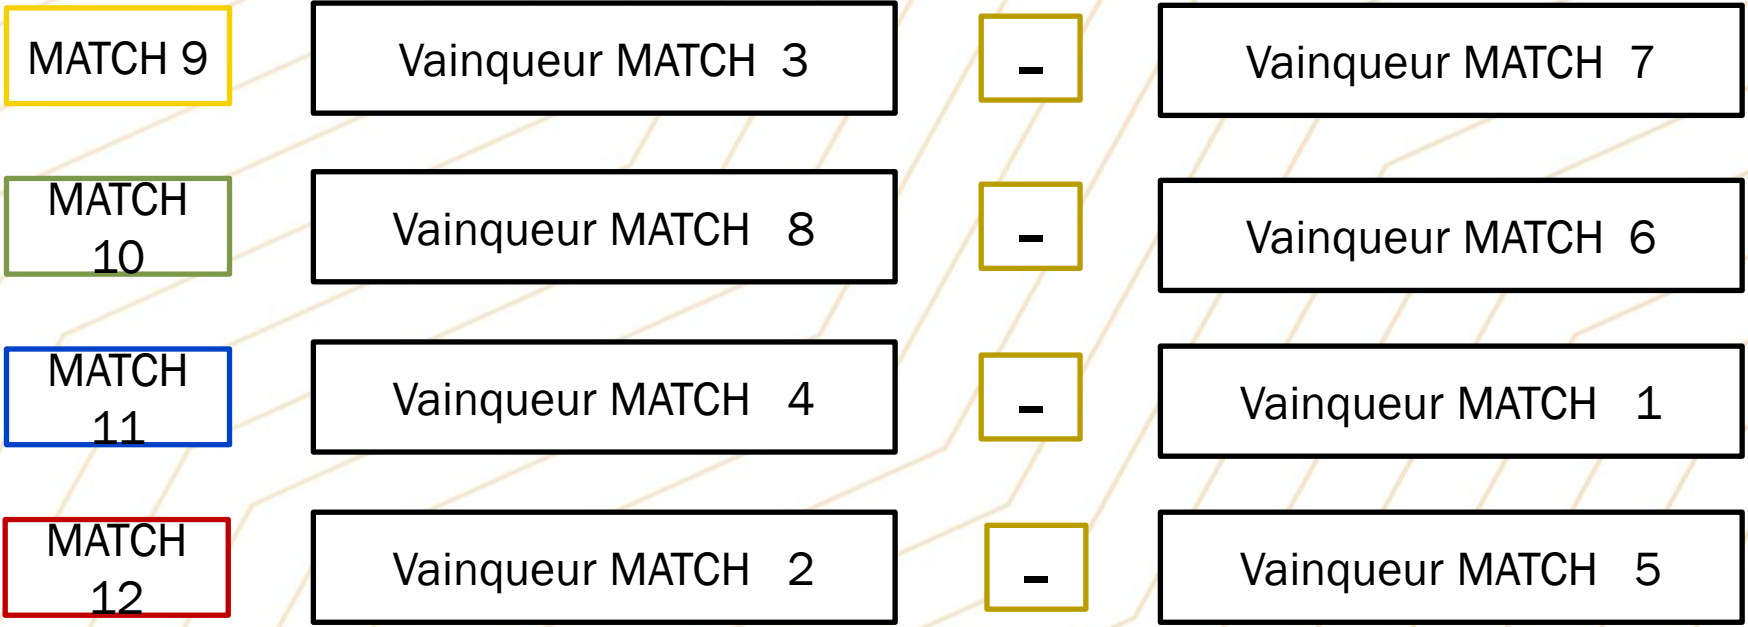

MONTHOIS AS 1

MATCH 6

SAINT LAURENT AS 1

-

MAUBERT FC 1

MATCH 7

VRIGNE AUX BOIS JS 1

-

ENTENTE DE LA VAUX 1

MATCH 8

BLAGNY CARIGNAN FC 2 /
JOIGNY ES 1

-

TRM AS 3

Tableau 1/4 de finale

Tableau 1/2 finale