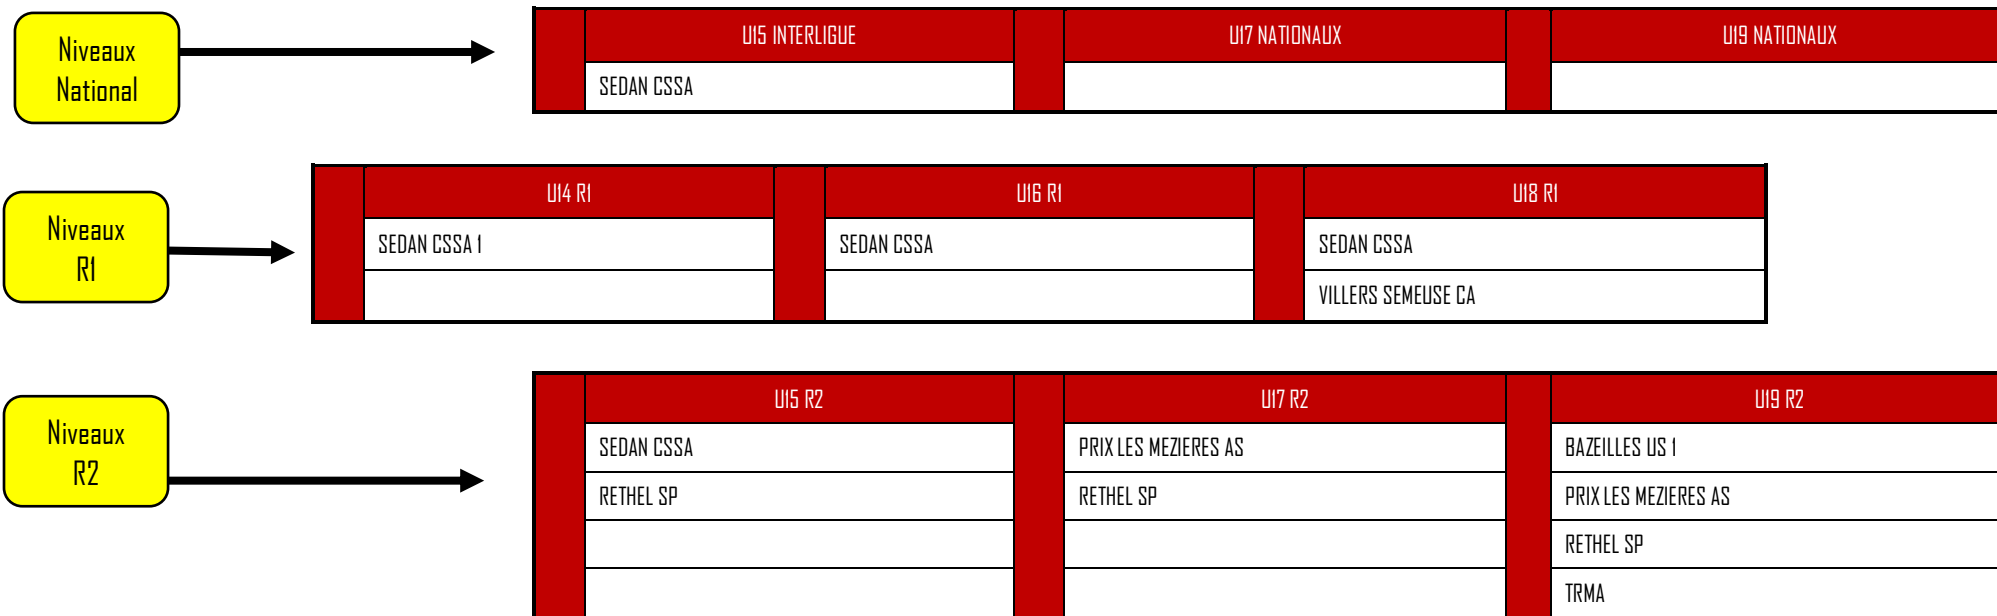

Perspectives des groupes jeunes pour la saison 2020-2021 au 29 Juin 2020

UI3 District 1	UI4 District 1	UI6 District 1	UI8 District 1
SEDAN CSSA	PRIX LES MEZIERES AS	LIART SIGNY MAUBERT / SAULCES	BAZEILLES US 2
PRIX LES MEZIERES AS	VILLERS SEMEUSE CA	PRIX LES MEZIERES AS	VILLERS SEMEUSE CA
VILLERS SEMEUSE CA	RETHEL / PORCIEN / ENTENTE SUD	TRMA	NORD ARDENNES FC
RETHEL SP	OCNA	NORD ARDENNES FC	LIART SIGNY MAUBERT FC
CHARLEVILLE FRANCO TURQUE	ASFELD AMS	OCNA	BALAN US
ASFELD AMS	HAYBES / FUMAY	1^{er} UI4 D2 - VIVARDOIS SC	BBC
HAYBES / FUMAY	1^{er} UI3 D2 - TRMA	VILLERS SEMEUSE CA (demande club)	1^{er} UI6 D2 - ASFELD AMS
1^{er} UI3 D2 - BAZEILLES US	BALAN US (demande club)	BAZEILLES US (demande club)	CHARLEVILLE FRANCO TURQUE (demande club)
1^{er} UI3 D2 - TRMA	LIART SIGNY MAUBERT (demande club)	BBC (demande club)	BOGNY MONTHERME THIMAY (demande club)
LES AYVELLES US (demande club)	BBC (demande club)	ASFELD (demande club)	PIXIEN FC (demande club)