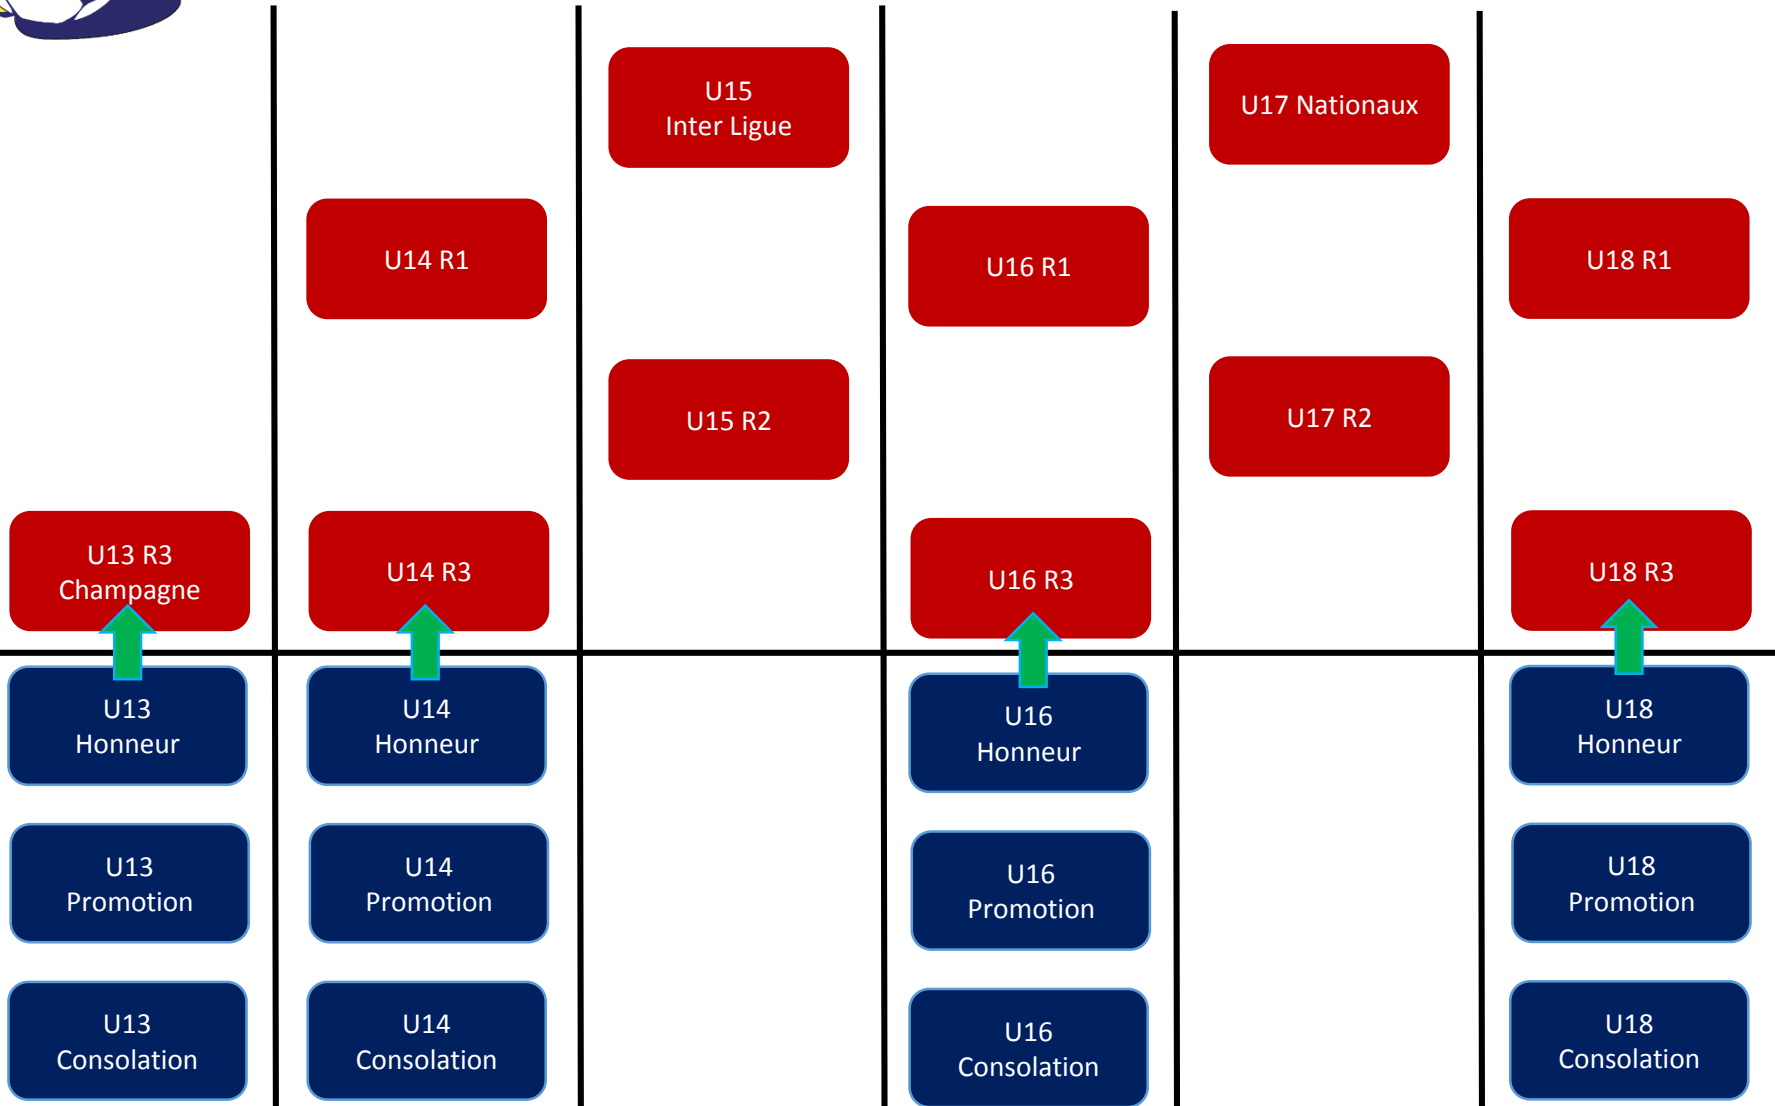

U18  
District 2

U18  
District 3

U14 R1

U16 R1

U18 R1

# Informations Championnats jeunes 2019-2020

**2ème phase**

# Informations Championnats jeunes 2019-2020

<b>National :</b>	U15 Interligue – U17 – U19	équivalent au niveau <b>National</b>
<b>Régional 1 :</b>	U14 – U16 – U18	équivalent au niveau <b>Elite</b>
<b>Régional 2 :</b>	U15 – U17 – U19	équivalent au niveau <b>Division d’Honneur</b>
<b>Régional 3 :</b>	U13 – U14 – U16 – U18	équivalent au niveau <b>Promotion d’Honneur (2<sup>ème</sup> phase Ardennes – Marne)</b>
<b>District 1 :</b>	U13 – U14 – U16 – U18	
<b>District 2 :</b>	U13 – U14 – U16 – U18	équivalent au niveau <b>Excellence</b>