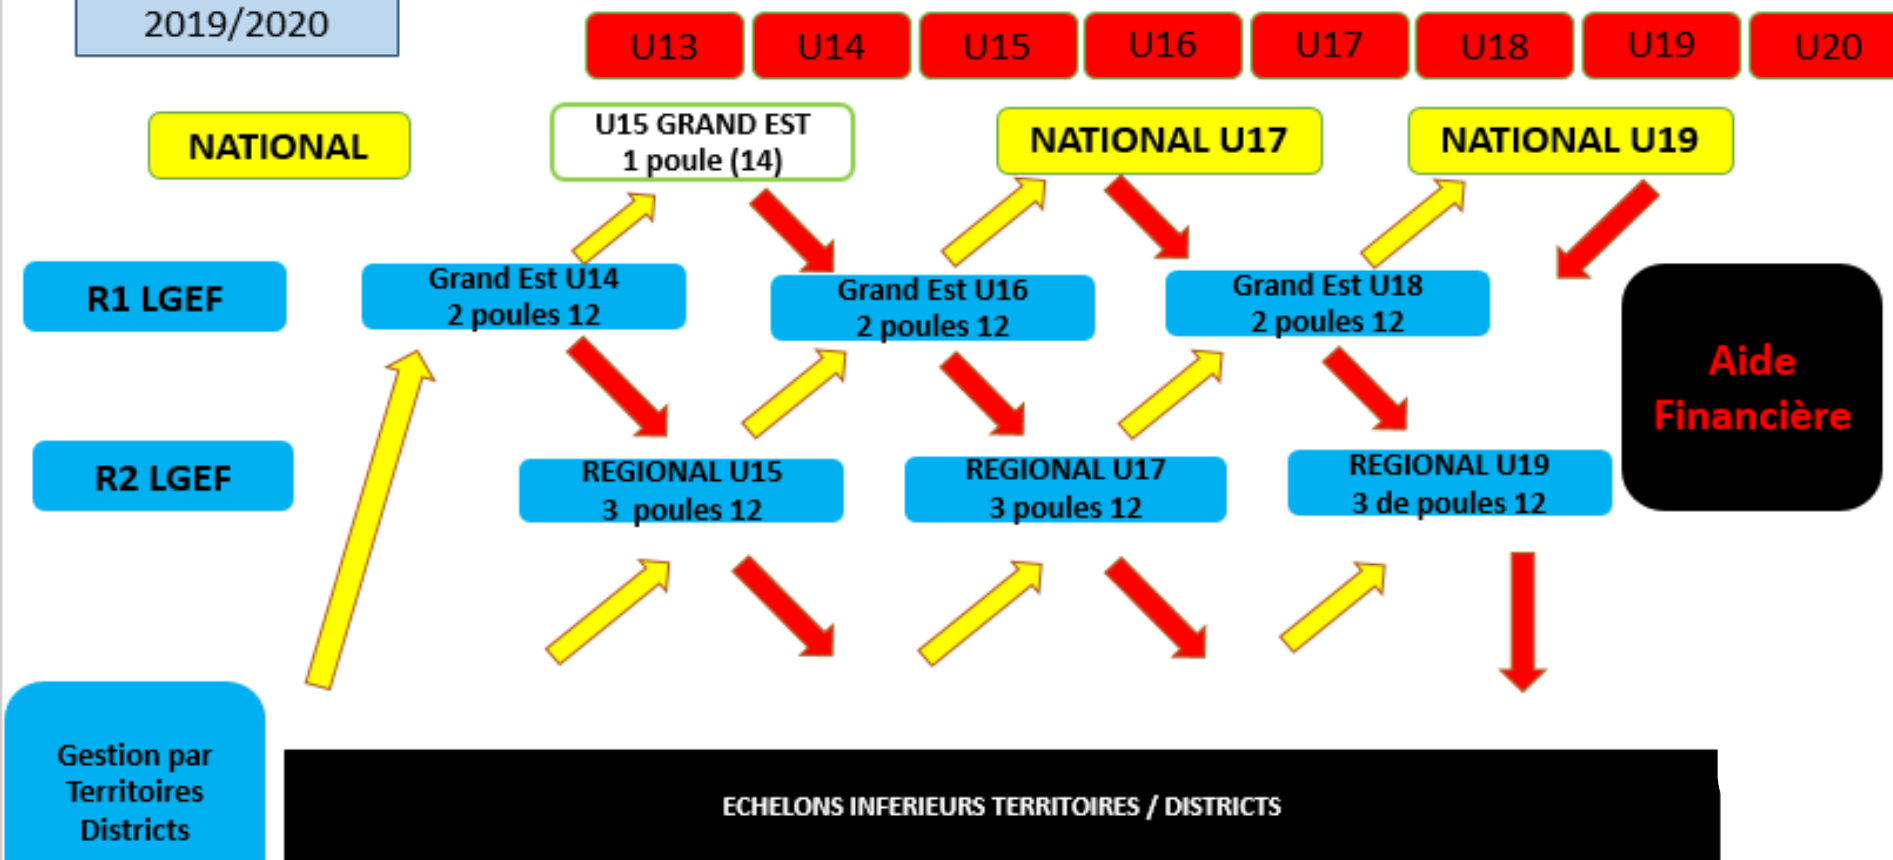

Informations sur les championnats Jeunes Saison 2019-2020

Informations Championnats jeunes 2019-2020

A partir de la saison prochaine (2019-2020), il y aura une **nouvelle architecture des championnats jeunes**.

C'est une **volonté Fédérale** d'harmoniser tous les championnats régionaux et départementaux de France à cette nouvelle architecture de championnats jeunes.

Les clubs travailleront par génération d'âge !

Informations Championnats jeunes 2019-2020

Nouvelle architecture des compétitions régionales jeunes.

Proposition présentée au CD de la LGEF du 7 février 2018

Mise en place
2019/2020

Informations Championnats jeunes 2019-2020

U18
District 3

U14 R1

U16 R1

U18 R1

Informations Championnats jeunes 2019-2020

2ème phase

Informations Championnats jeunes 2019-2020

National :	U15 Interligue – U17 – U19	équivalent au niveau National
Régional 1 :	U14 – U16 – U18	équivalent au niveau Elite
Régional 2 :	U15 – U17 – U19	équivalent au niveau Division d’Honneur
Régional 3 :	U13 – U14 – U16 – U18	équivalent au niveau Promotion d’Honneur (2^{ème} phase Ardennes – Marne)
District 1 :	U13 – U14 – U16 – U18	
District 2 :	U13 – U14 – U16 – U18	équivalent au niveau Excellence