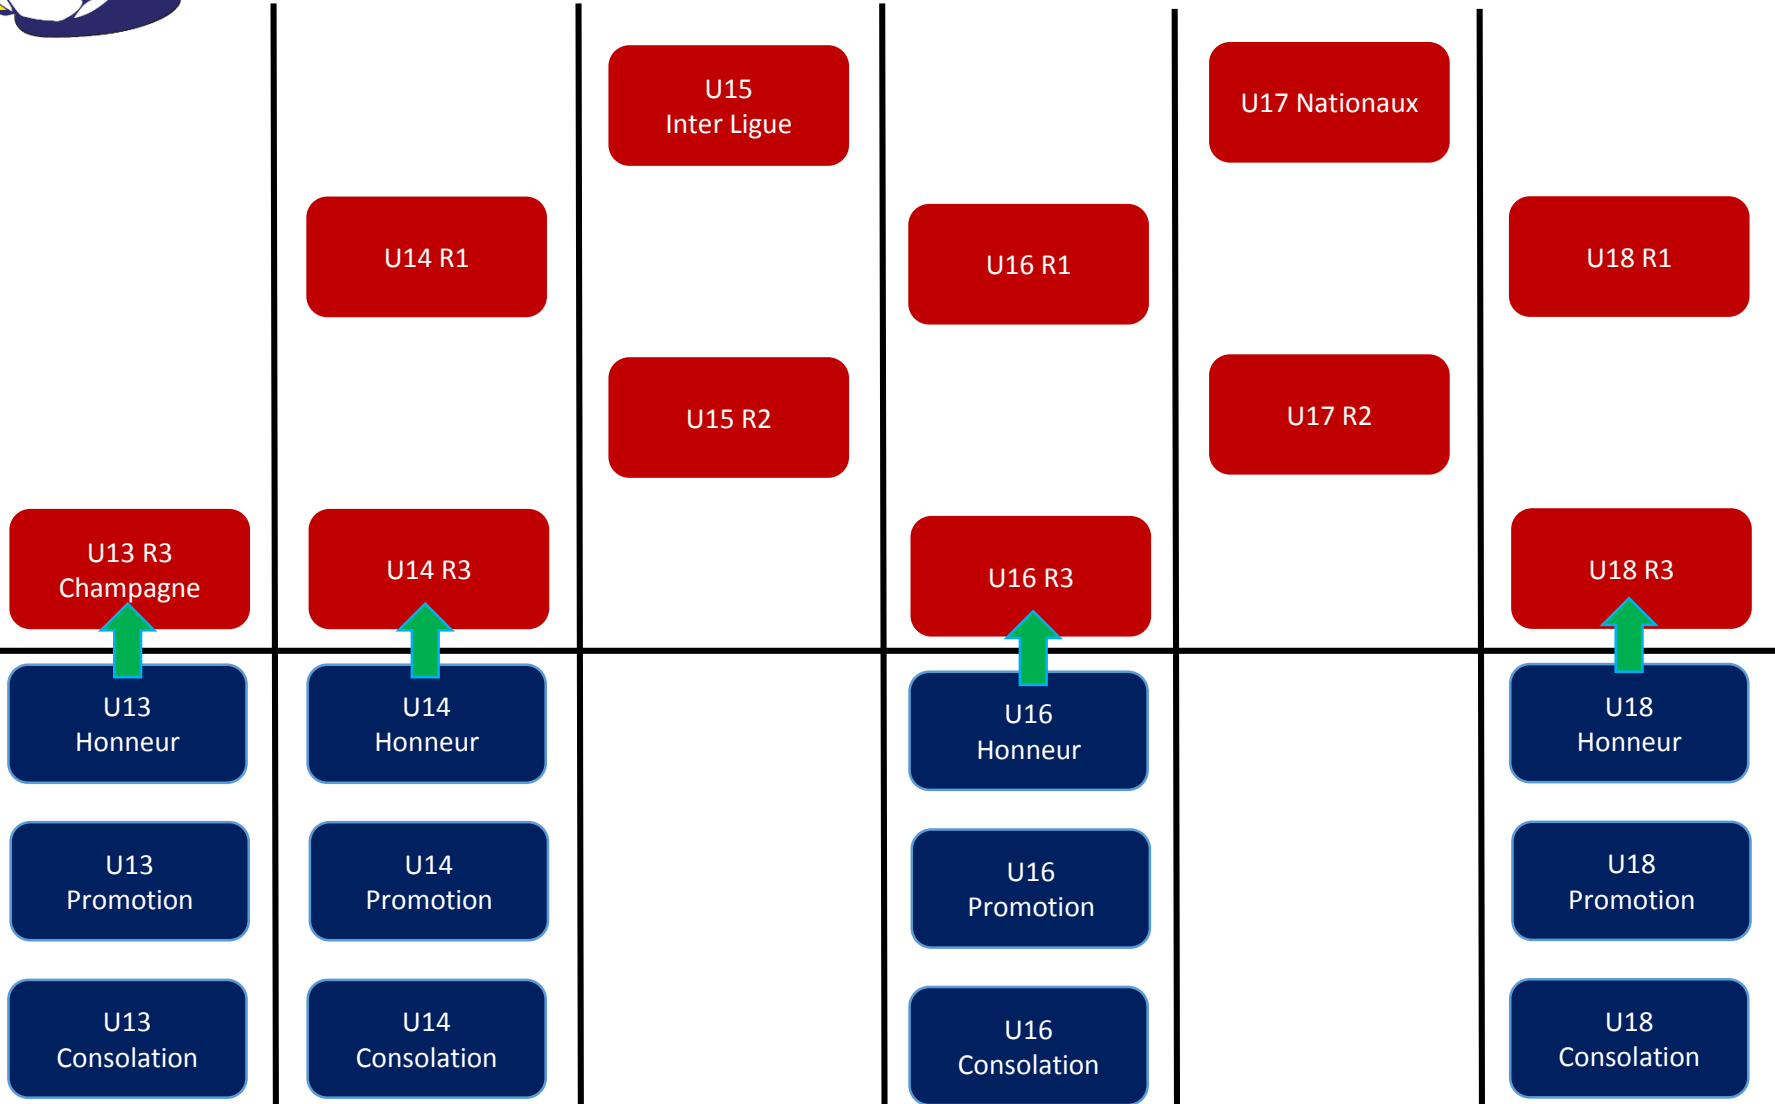

U18
District 3

U14 R1

U16 R1

U18 R1

Informations Championnats jeunes 2019-2020

2ème phase

Informations Championnats jeunes 2019-2020

National :	U15 Interligue – U17 – U19	équivalent au niveau National
Régional 1 :	U14 – U16 – U18	équivalent au niveau Elite
Régional 2 :	U15 – U17 – U19	équivalent au niveau Division d’Honneur
Régional 3 :	U13 – U14 – U16 – U18	équivalent au niveau Promotion d’Honneur (2^{ème} phase Ardennes – Marne)
District 1 :	U13 – U14 – U16 – U18	
District 2 :	U13 – U14 – U16 – U18	équivalent au niveau Excellence

Informations Championnats jeunes 2019-2020

Le championnat **U13 District 1** se déroulera en 2 phases :

- **1^{ère} phase** : Inscription des clubs par niveau
- **2^{ème} phase** : 5 équipes en U13 R3 (Ardennes - Marne) et le reste des équipes en District Honneur